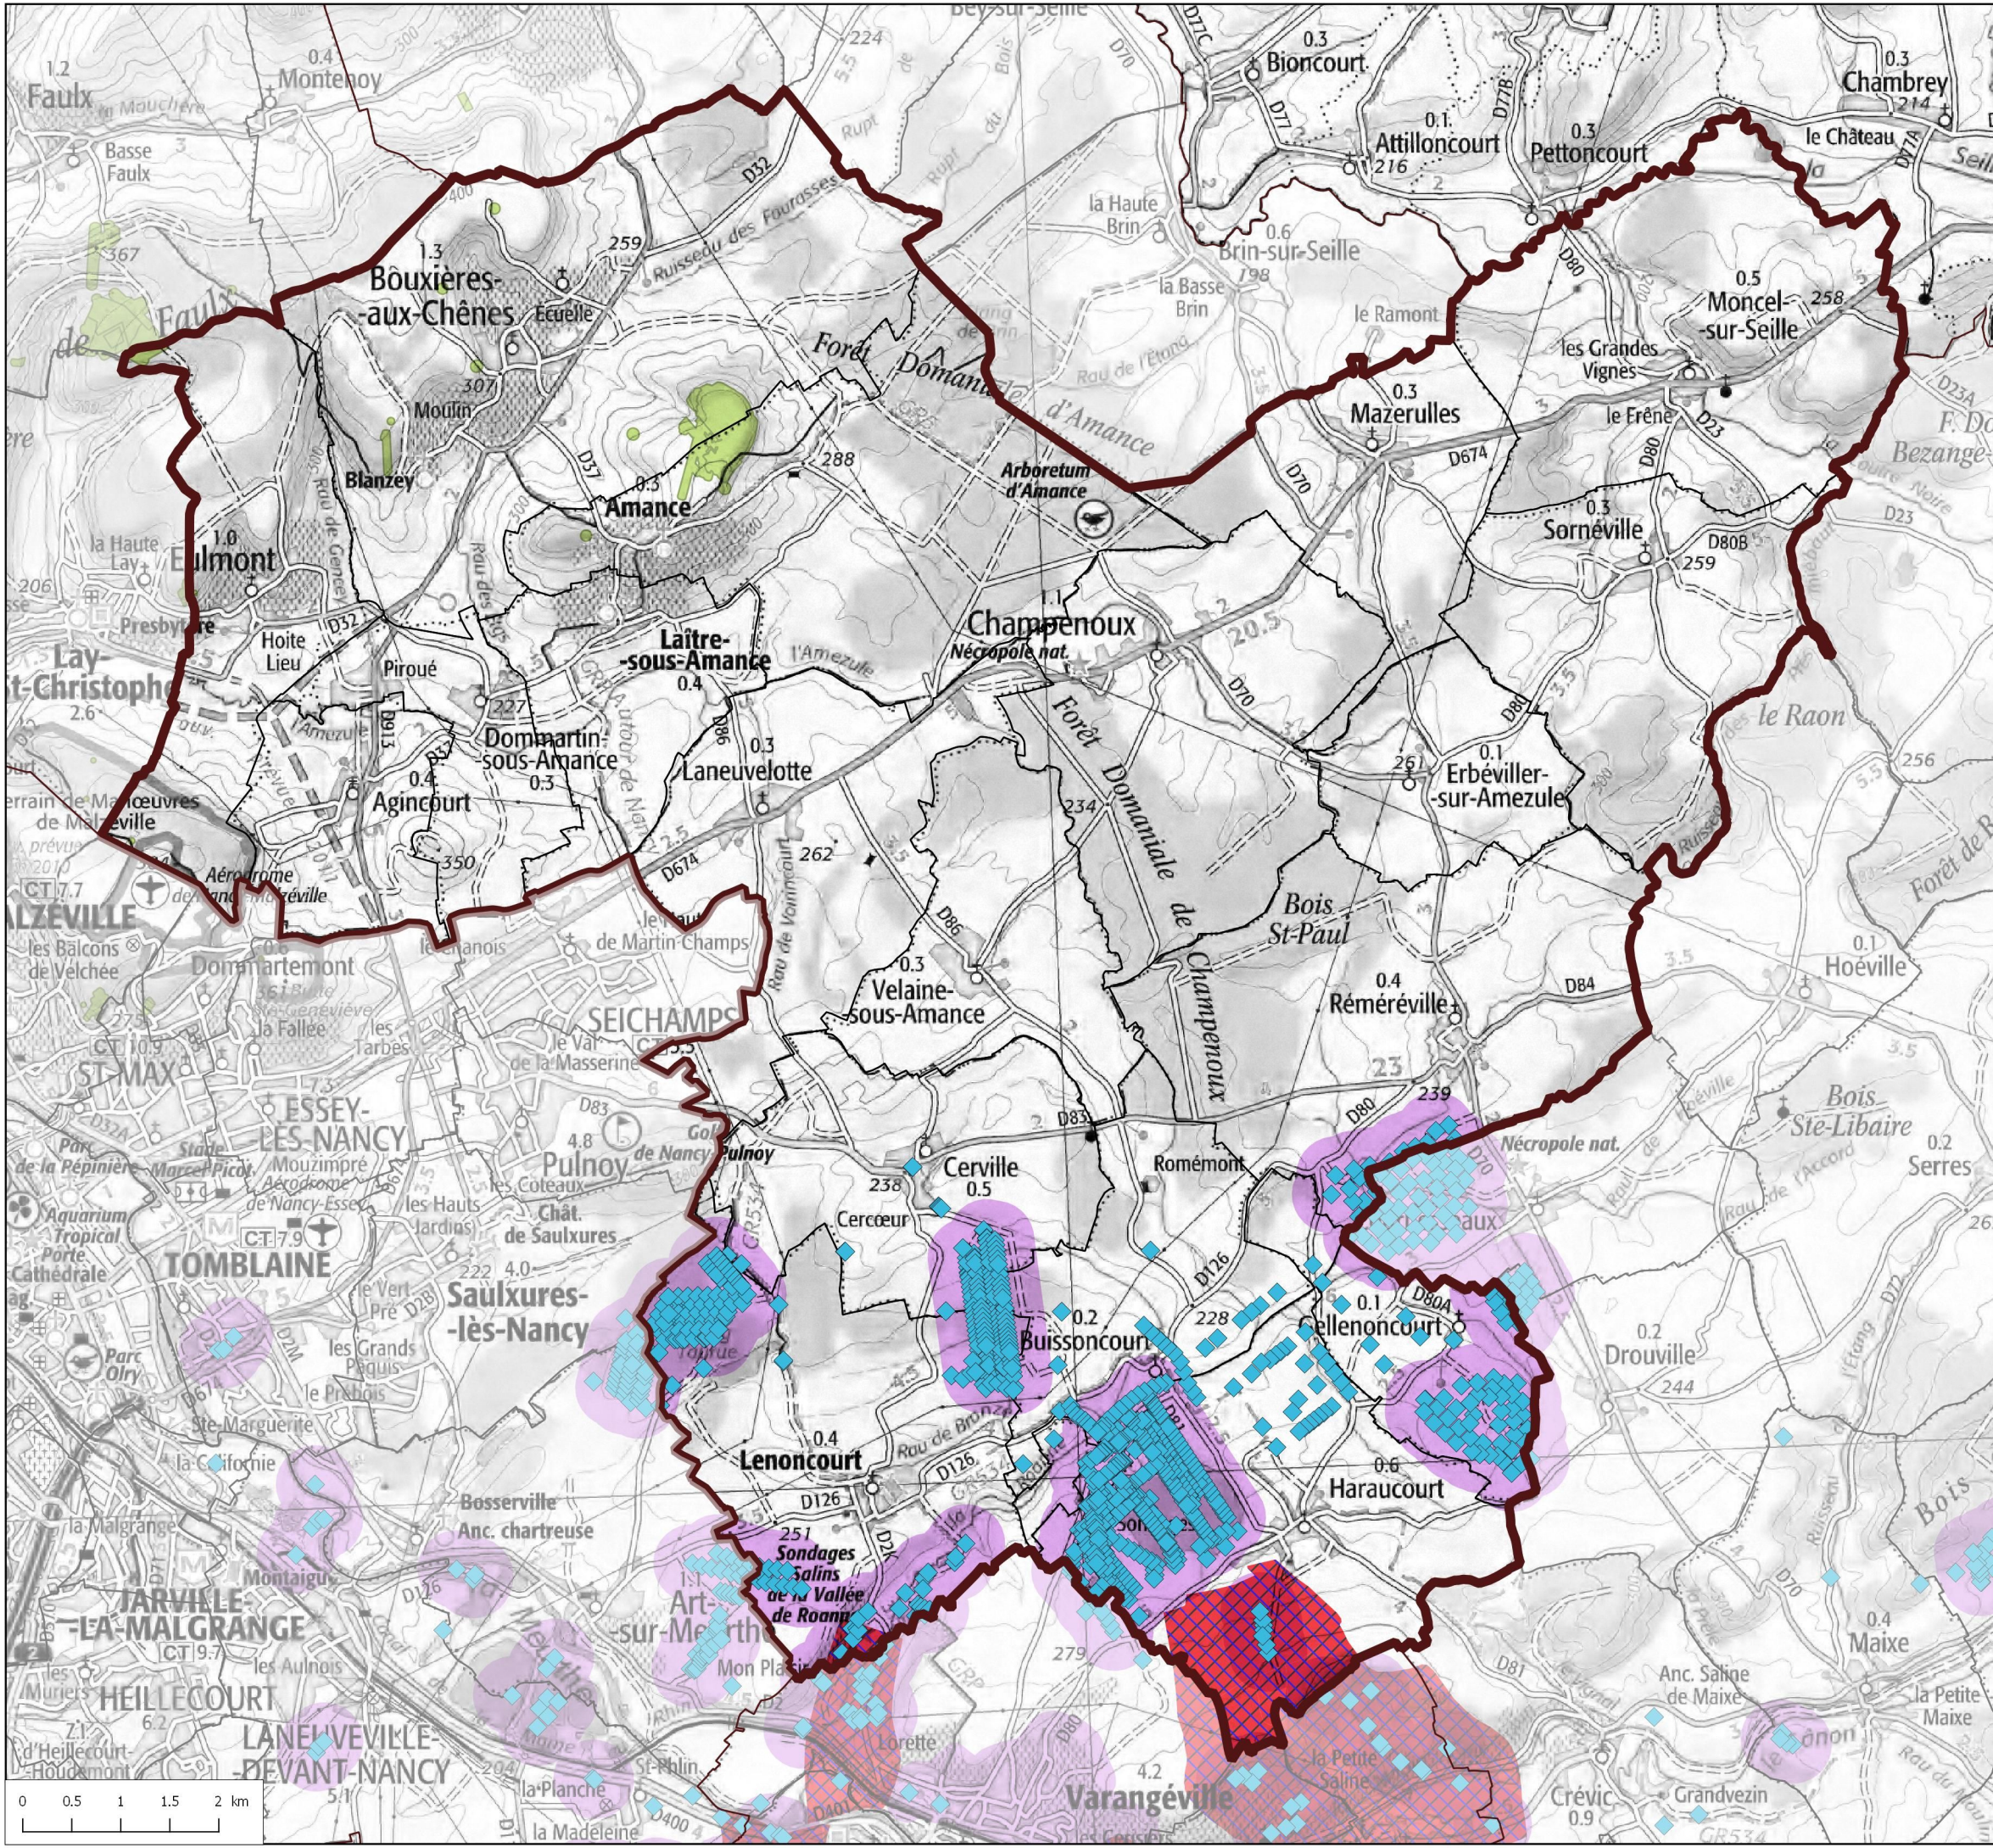

Liberté • Égalité • Fraternité
RÉPUBLIQUE FRANÇAISE

PREFET DE MEURTHE-ET-MOSELLE

Carte des risques miniers ferrifères et salifères

CC du Grand Couronné

Légende :

Réglementaire

PPR minier fer

- Zone R
- Zone O
- Zone J

Minier sel

- Affaissement par dissolution du sel

Information

- Aléa minier fer
- Sondage sel
- Zone influence sel